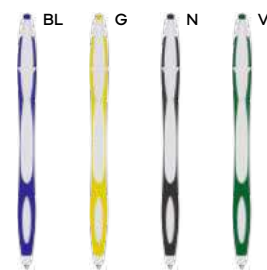

Dava B11009

€ 0,37

PENNA A SFERA

con chiusura a scatto, refill nero.

1000/50 14,5 cm.

plastica

8 gr.