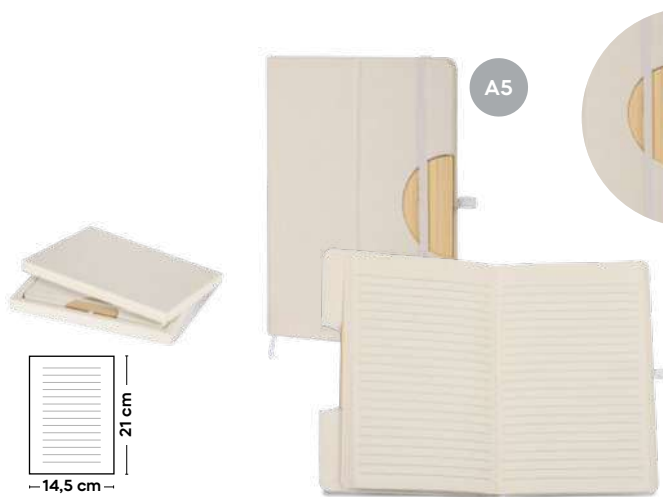

Inser S26521 € 7,45

SSC-STC
SLV1

BLOCCO PER APPUNTI IN CARTONE DEL LATTE CON TAG NFC (144 bytes)

realizzato con cartoni riciclati del latte. Dopo aver separato i materiali dei cartoni del latte, la carta viene utilizzata per creare il blocchetto. Con inserto in bambù, con fogli a righe (80 fogli), chiusura con elastico, cordino segnalibro, passante elastico porta penna (penna non inclusa). La copertina del blocco per appunti è pieghevole e può fungere da base di appoggio per smartphone. Nell'inserto in bambù è presente il tag NFC (Near Field Communication) che permette di collegarsi a smartphone, tablet e qualsiasi altro dispositivo con tecnologia NFC per trasferimento link senza fili a breve distanza. In astuccio singolo realizzato in cartone del latte.

20/10 17,3x24x1,9 cm.

cartone riciclato del latte/bambù