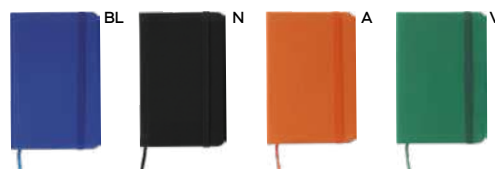

Oras S26484

€ 1,80

SSC

BLOCCO PER APPUNTI

blocco per appunti con fogli quadrettati (98 fogli), quadretti da 0,5 cm, con cordino segnalibro, chiusura con elastico e tasca interna.

60/30 9,4x14,5x1,7 cm.

carta/PU