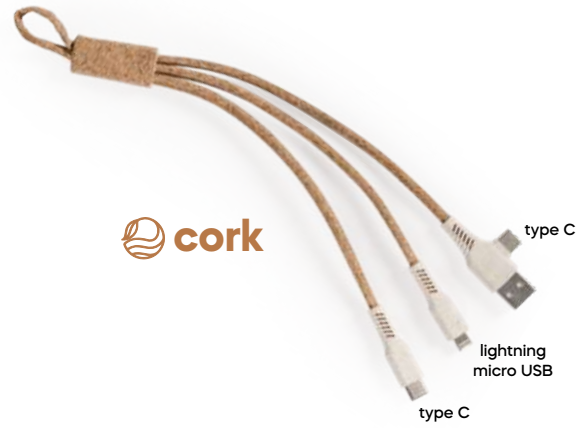

Clix E14598 € 3,79

CAVETTO 3 IN 1 PER RICARICA
con doppio ingresso USB standard e micro USB (tipo C), uscite con connettore micro USB (tipo C) e connettore unico micro USB, lightning.

250/50

sughero/paglia di grano+PVC