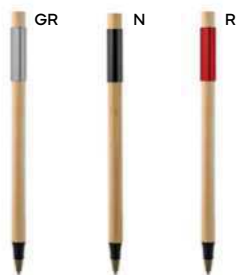

Zalo B11261 € 0,42

STM-SL

PENNA A SFERA
fusto in bambù con fascetta in alluminio
(lunghezza fascetta 3 cm. ca), refill nero.

1000/100 15 cm.

M bambù/alluminio

5 gr.