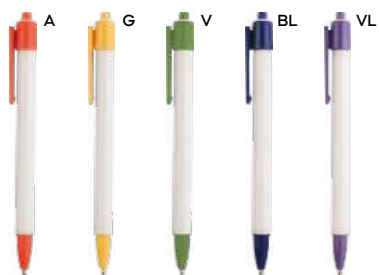

Page B11026

€ 0,24

PENNA A SFERA

con chiusura a scatto, refill nero.

ST

1000/100 14 cm.

M plastica

5 gr.