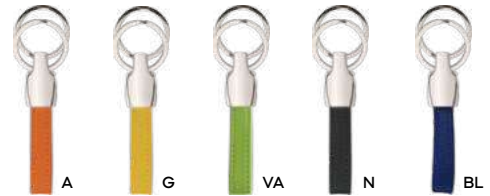

Sabae E14260

€ 1,54

SL1-SL2

PORTACHIAVI

con astuccio in confezione singola.

400/100 9,8x1,8x0,4 cm.

metallo/PU

Clame E14137

€ 2,07

SS-SL1

PORTACHIAVI

con doppio anello ed astuccio in confezione singola.

400/100 11,5x1,7x1 cm.

metallo/PVC