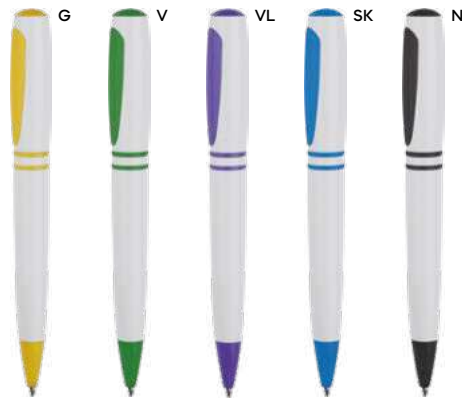

Graf B11028

€ 0,34

ST

PENNA A SFERA

meccanismo a rotazione che fa entrare ed uscire vicendevolmente la clip e la punta a sfera dalla penna, refill nero.

1000/100 13,7 cm.

plastica

12 gr.