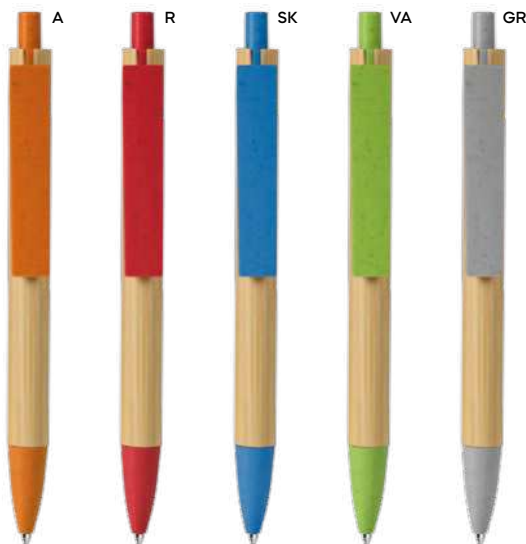

Sten B11302 € 0,44

STM

PENNA A SFERA CON REFILL BLU fusto in bambù, puntale, clip e pulsante di chiusura a scatto in paglia di grano e ABS, refill blu.

1000/100 13,8 cm.

bambù/paglia di grano+ABS

8 gr.