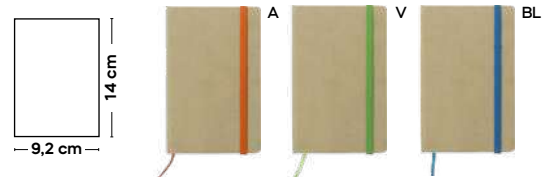

Vivo S26476

€ 1,39

SSC

BLOCCO PER APPUNTI

blocco per appunti (100 fogli) in cartone riciclato, cordino segnalibro e chiusura con elastico.

100/50 9,2x14x1,5 cm.

carta riciclata

R-PET