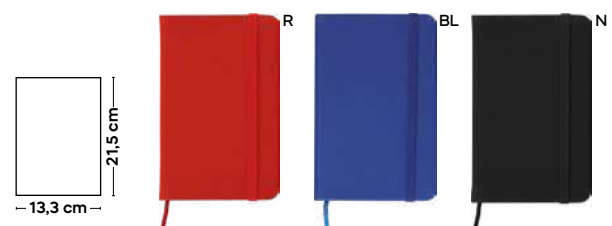

Timam S26465 € 2,56

BLOCCO PER APPUNTI
blocco per appunti (98 fogli), cordino segnalibro, chiusura con elastico e tasca interna.

30/15 13,3x21,5x1,6 cm.

carta/PU