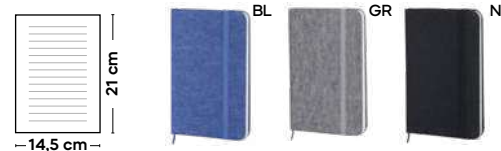

SFC

BLOCCO PER APPUNTI IN RPET

blocco per appunti con fogli a righe (80 fogli), cordino segnalibro, chiusura con elastico. Copertina in RPET in colori melange.

100/50 9x14x1,2 cm.

carta/RPET

Latom S26517

€ 2,35