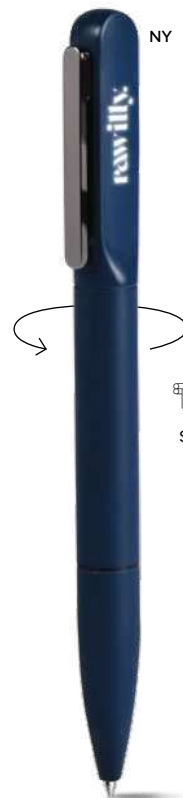

20 gr.

SL

NY

GR

N

Navio B11293

€ 2,22

PENNA A SFERA CON LUCE LED