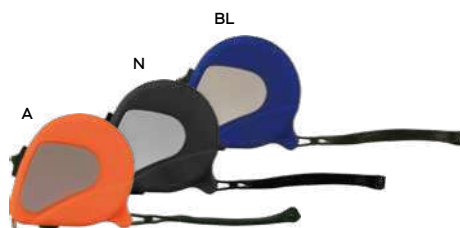

Scale S26204

€ 2,48

FLESSOMETRO DA 3 METRI
con blocco del nastro, riavvolgimento
automatico, clip per cingia e corda per polso.

120/12 7x6,2x3 cm.

plastica