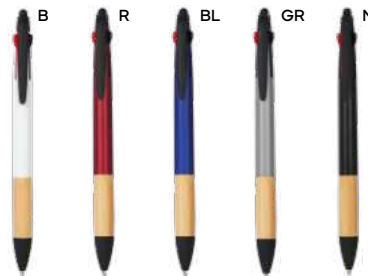

★ **bestseller**

Tiros B11202 € 0,60

PENNA A SFERA A 3 COLORI CON TOUCH SCREEN
in plastica, inchiostri di colore blu, nero e rosso, chiusura a rotazione.

STM

1000/100 14 cm.

plastica

10 gr.

 **bamboo**