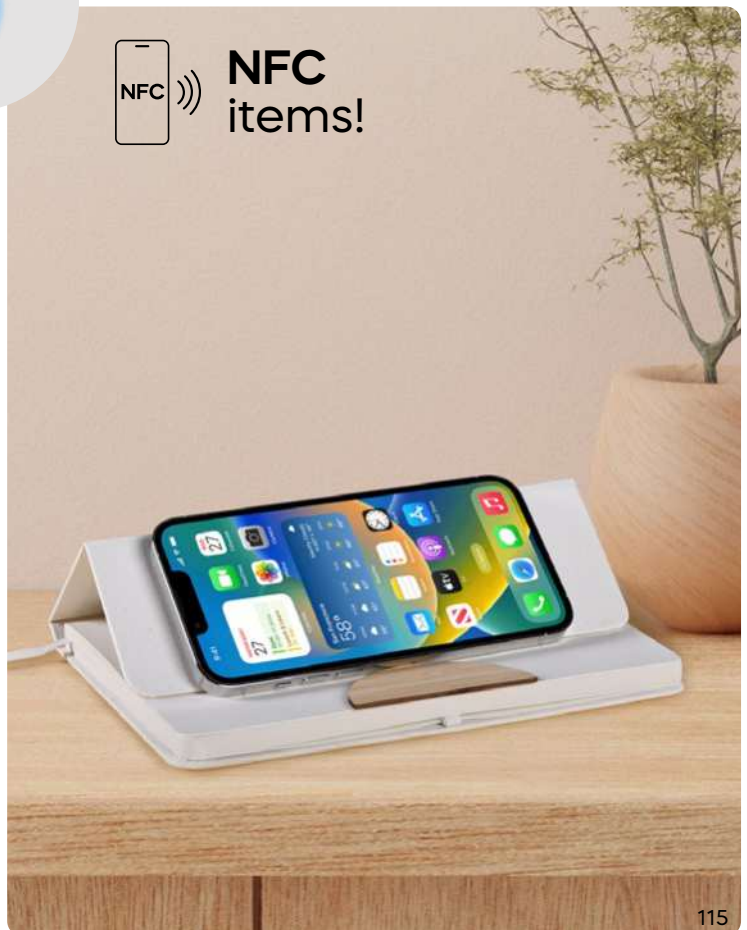

Rinom S26525 € 2,88

SSC

BLOCCO PER APPUNTI IN CARTONE DEL LATTE

realizzato con cartoni riciclati del latte. Dopo aver separato i materiali dei cartoni del latte, la carta viene utilizzata per creare il blocchetto. Con fogli a righe (80 fogli), cordino segnalibro, chiusura con elastico.

30/15 14,5x21x1,4 cm.

cartone riciclato del latte

Rinos S26524 € 1,80

SSC

BLOCCO PER APPUNTI IN CARTONE DEL LATTE

realizzato con cartoni riciclati del latte. Dopo aver separato i materiali dei cartoni del latte, la carta viene utilizzata per creare il blocchetto. Con fogli a righe (80 fogli), cordino segnalibro, chiusura con elastico.

100/50 9,5x14x1,3 cm.

cartone riciclato del latte

Inser S26521 € 7,45

SSC-STC
SLV1

BLOCCO PER APPUNTI IN CARTONE DEL LATTE CON TAG NFC (144 bytes)

realizzato con cartoni riciclati del latte. Dopo aver separato i materiali dei cartoni del latte, la carta viene utilizzata per creare il blocchetto. Con inserto in bambù, con fogli a righe (80 fogli), chiusura con elastico, cordino segnalibro, passante elastico porta penna (penna non inclusa). La copertina del blocco per appunti è pieghevole e può fungere da base di appoggio per smartphone. Nell'inserto in bambù è presente il tag NFC (Near Field Communication) che permette di collegarsi a smartphone, tablet e qualsiasi altro dispositivo con tecnologia NFC per trasferimento link senza fili a breve distanza. In astuccio singolo realizzato in cartone del latte.

20/10 17,3x24x1,9 cm.

cartone riciclato del latte/bambù