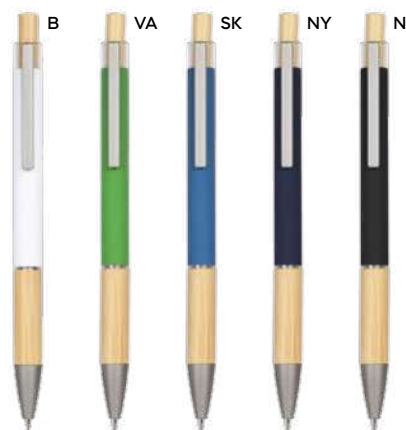

15 gr.

 **bamboo**

↙ soft touch

 **bamboo**
recycled  **aluminium**

Juna B11288

€ 0,71

SL

PENNA A SFERA