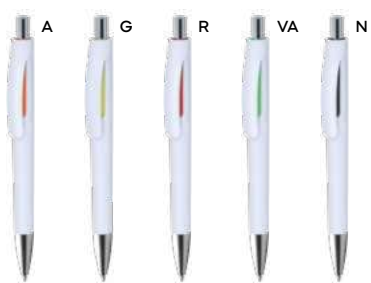

13,8 cm.

plastica

7 gr.

ST

**Stiro B11270**

€ 0,34

PENNA A SFERA

con chiusura a scatto, refill nero.