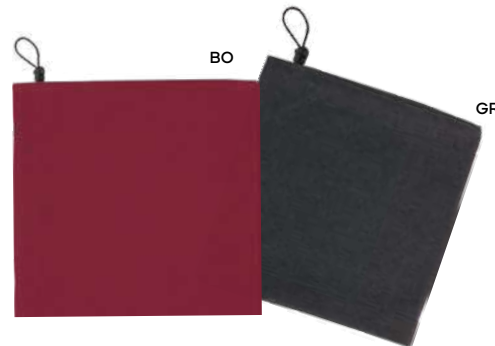

SSM

FASCIA MULTIUSO CON TARGHETTA
pratica e morbida in pile antipilling,
chiusura su un lato con lacci regolabili
in poliestere, con targhetta in poliestere
(8,5x3 cm.) per la personalizzazione.

200/50 26x25 cm. circa

pile

180 gr/m²

SF1

FASCIA IN PILE
sagomata per proteggere la
fronte e le orecchie.

300/50 taglia unica

pile

220 gr./m²

CM (MIMETICO) € 1,54
ALTRI COLORI € 1,44

★ bestseller

Possibilità di applicazione di un'etichetta
(non inclusa, dimensioni massime: 5x3 cm.)
stampata in digitale.

SF1

FASCIA MULTIUSO
pratica e morbida in pile antipilling,
chiusa su un lato con laccio elastico
regolabile.

200/50 26x25 cm. circa

pile

220 gr./m²

CM (MIMETICO) € 2,54
ALTRI COLORI € 2,43