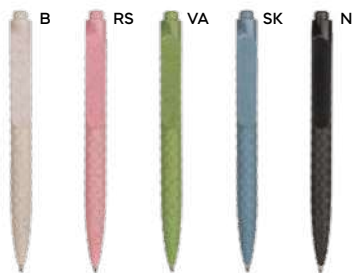

STM

PENNA A SFERA CON REFILL BLU fusto in bambù, puntale, clip e pulsante di chiusura a scatto in paglia di grano e ABS, refill blu.

1000/100 13,8 cm.

bambù/paglia di grano+ABS

8 gr.

Curs B11133 € 0,34

STM

PENNA A SFERA
in paglia di grano e ABS,
personalizzabile solo sulla clip, chiusura
a scatto, refill nero.