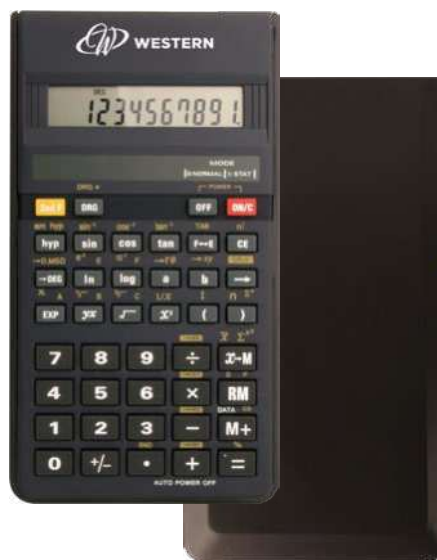

Quad G16601

€ 7,71

STC

CALCOLATRICE SCIENTIFICA

10 cifre, con tutte le operazioni complesse di calcolo trigonometrico/esponenziale/logaritmico. Con custodia rigida sfilabile. Pile fornite.

100/50 7,8x14,5x1,4 cm.

plastica