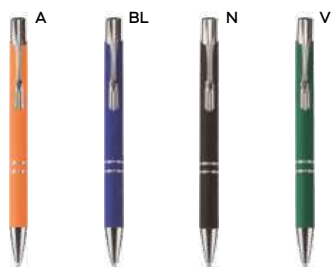

Quis B11183 € 0,86

PENNA A SFERA CON TOUCH SCREEN
 in metallo, chiusura a scatto, refill nero.

 500/50  14,2 cm.

 metallo

 10 gr.

tip & touch

R

**Gitae B11240**