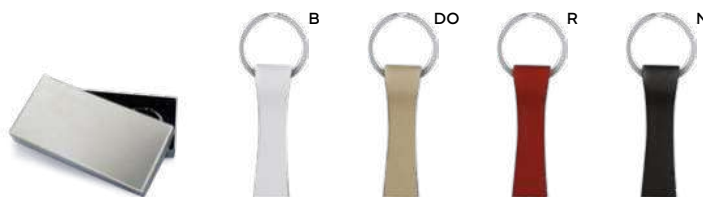

Rumy E14132 € 1,49

STC

PORTACHIAVI
con astuccio in confezione singola.

400/100 8,4x1,7x1,2 cm.

M metallo/PU