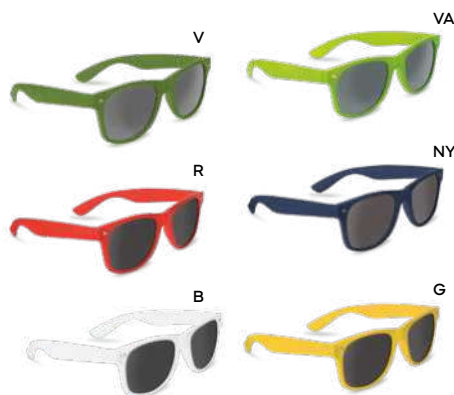

Occhiali da sole

Una soluzione ideale per godersi il sole con stile. Disponibili in diversi modelli e colori, sono perfetti per ogni occasione all'aperto.

STC

Miry O22101

€ 3,79

OCCHIALI DA SOLE

lenti in plastica con protezione UV400.

Confezione singola in scatola di cartoncino.

100/20

plastica