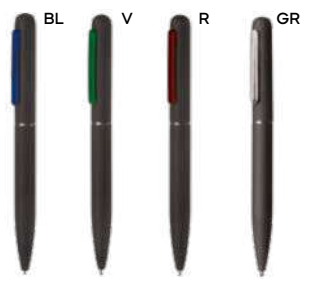

Incisione laser!

Ideale per personalizzazioni durature e distintive. Alcune penne sono anche luminose, perfette per creare un effetto unico e riconoscibile per il tuo brand.

Punti B11136 € 1,78

SLL

PENNA A SFERA
in metallo, rivestita in materiale gommato al tatto. Personalizzabile solo con incisione laser. Il logo inciso avrà lo stesso colore della clip in metallo con effetto a specchio. Chiusura a rotazione, refill nero.

500/50 14 cm.

metallo

20 gr.