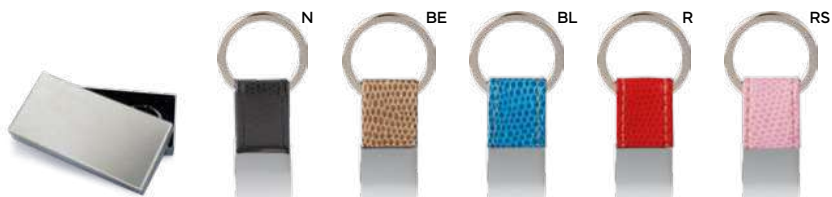

Ucla E14210

€ 1,39

SL1-SL2

PORTACHIAVI

con astuccio in confezione singola.

400/100 6,5x2x0,8 cm.

metallo/PU