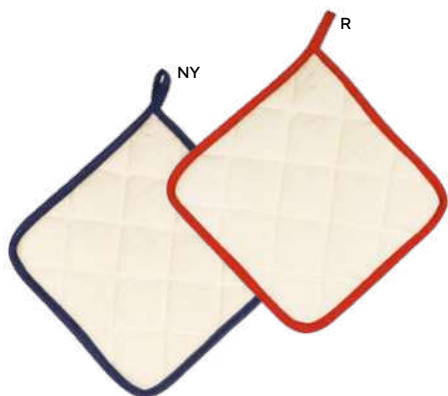

€ 2,22

GUANTO DA CUCINA

in cotone 100% con bordino a contrasto.

200/10 18x28 cm.

M cotone

SST

Napa K18013

€ 1,18