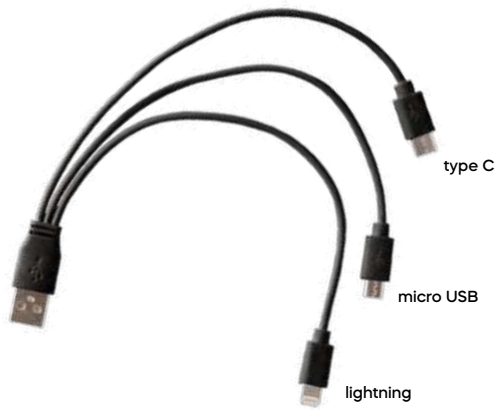

Tenty E14573 € 1,70

CAVETTO 3 IN 1 PER RICARICA
con connettori lightning, micro USB, micro USB (tipo C).

500/100 24 cm.

plastica