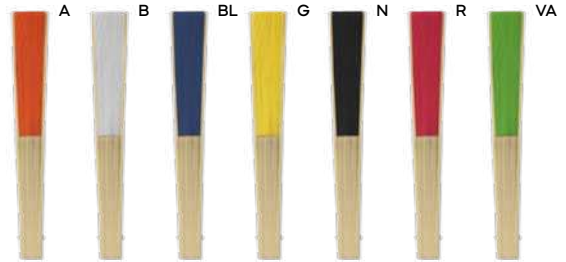

Venta S26042 € 1,44

STC

VENTAGLIO IN CARTA E BAMBÙ
richiudibile in bambù e carta,
lunghezza 21 cm.

500/25 21 cm.

bambù/carta