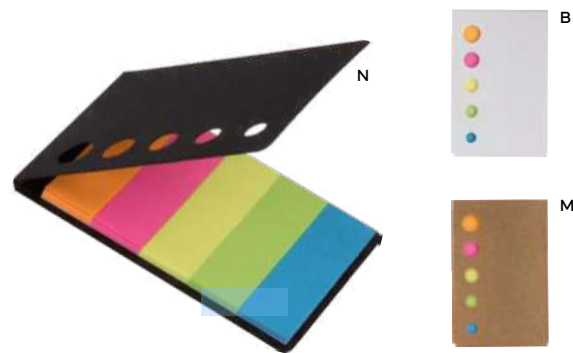

Fixim S26477

€ 0,29

SSC

SET SEGNALIBRI ADESIVI

1000/100 8,3x5,5x0,4 cm.

carta