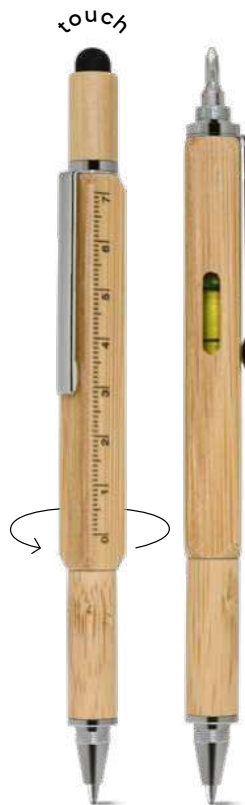

11 gr.

bamboo

Misur B11249 € 4,58

PENNA MULTIFUNZIONE IN BAMBÙ
fusto in bambù, chiusura a rotazione, con touch screen, righello con scala in centimetri, livella e giraviti, clip e puntale in metallo, refill nero.