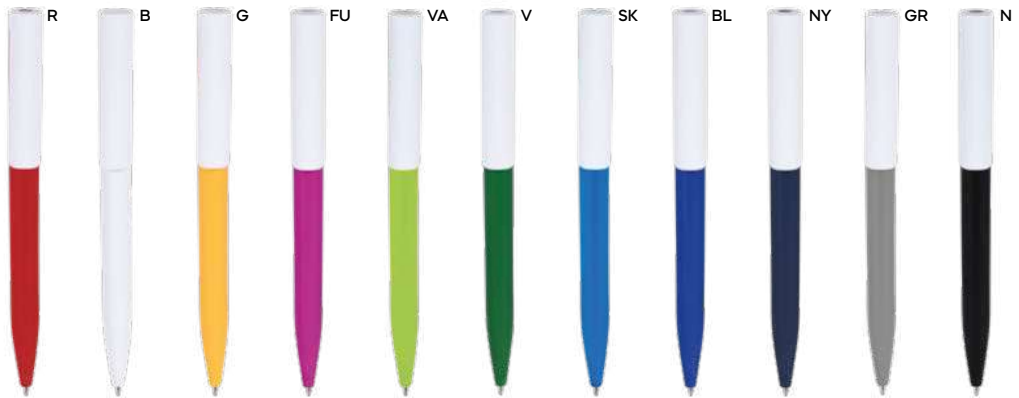

ST

PENNA A SFERA
in plastica riciclata, chiusura a rotazione, refill nero.

1000/100 14,6 cm.

plastica riciclata

11 gr.

recycled plastic

Absae B11289

€ 0,24