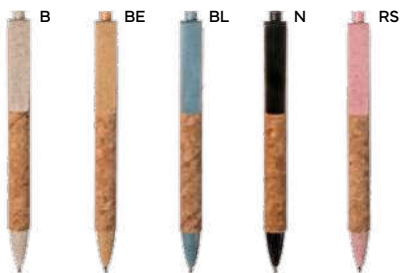

VA

Rimo B11114

€ 0,39

ST-SLL

PENNA A SFERA

in sughero, clip, pulsante e puntale in paglia di grano e ABS, chiusura a scatto, refill nero.

1000/100 14 cm.

M sughero/paglia di grano+ABS

11 gr.

Penne in sughero

Penne in sughero, ecologiche e uniche, ideali per chi cerca un prodotto sostenibile con un design naturale ma distintivo.

S26514
office p.108

S26278
drink p.262

A

Corks B11127

€ 0,39

SLL-ST

PENNA A SFERA

in sughero e plastica, chiusura a scatto, refill nero.

1000/100 14,1 cm.

M sughero/plastica

11 gr.

R

Liry B11126

€ 0,39

SLL-ST

PENNA A SFERA

in sughero, paglia di grano e ABS, pulsante in legno, chiusura a scatto, refill nero.

1000/100 13,5 cm.

M sughero/paglia di grano+ABS

5 gr.