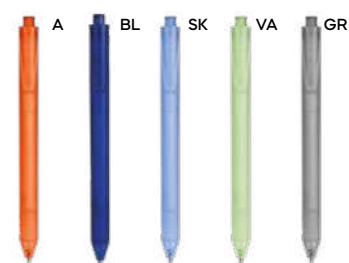

Perma B11256 € 0,34

PENNA A SFERA IN RPET
chiusura a scatto, refill nero.

STM

1000/100 13,9 cm.

RPET

9 gr.