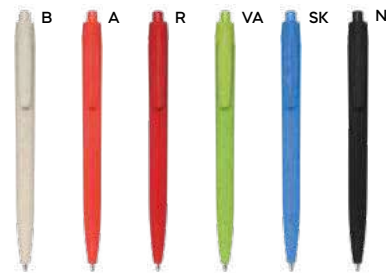

Riga B11232 € 0,12

ST

PENNA A SFERA
in paglia di grano e ABS, chiusura a
scatto, refill nero.

1000/100 14 cm.

paglia di grano+ABS

6 gr.