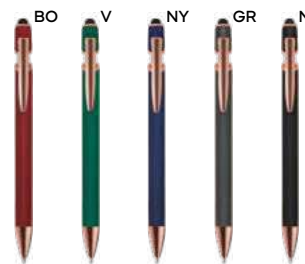

Sube B11244

€ 0,76

PENNA A SFERA CON TOUCH SCREEN

in alluminio, rivestita in materiale gommatto al tatto, clip in metallo e puntale in plastica. Personalizzabile solo con incisione laser, il logo inciso sarà di colore silver. Chiusura a scatto, refill nero.

SL

500/50 14,5 cm.

M alluminio/metallo

14 gr.