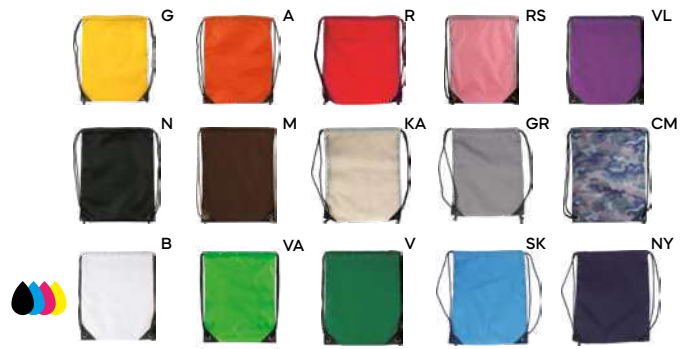

Goia Q24246 € 3,61

BORSA SHOPPER CON SOFFIETTO IN TNT
appendibile all'interno del carrello della spesa tramite fasce in velcro.

50/25 34x39x38cm. - 50L

TNT (80 gr/m²)

SSCM

Sacche

Soluzione ideale per chi cerca praticità e spazio, dal design versatile e capiente, disponibili in diversi colori e materiali.

★ bestseller

Glid Q24085

€ 0,71

SS-SFT

SACCA IN POLIESTERE
con lacci e rinforzi in metallo agli angoli.

250/50 34x43 cm. - 6L

poliesteri 210D

★ **bestseller**