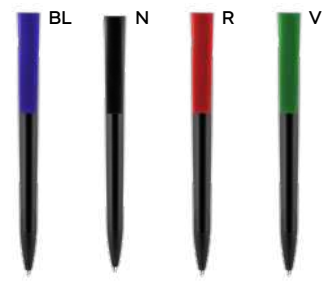

€ 0,29

ST

PENNA A SFERA
in plastica riciclata, chiusura a scatto, refill nero.

1000/100 14 cm.

plastica riciclata

5 gr.

Tami B11264

€ 0,37