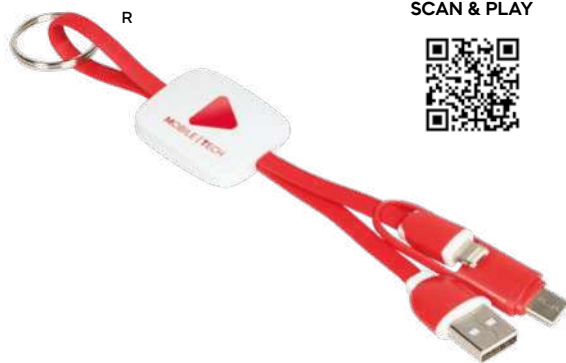

Linu E14556 € 3,14

STC

CAVETTO 3 IN 1 PER RICARICA
con connettore unico micro USB, lightning e micro USB (tipo C).

500/100

plastica