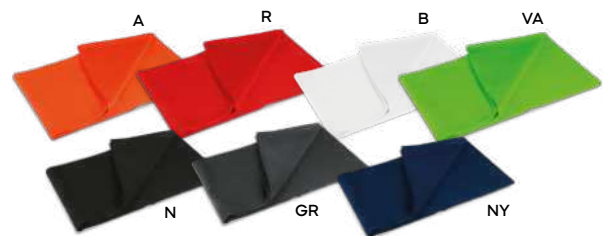

Java K18004

€ 5,02

SF1

SCIARPA

caldissima sciarpa in acrilico a costine 1x1, doppio strato.
Peso 170 gr

50/25 180x25 cm. circa

acrilico