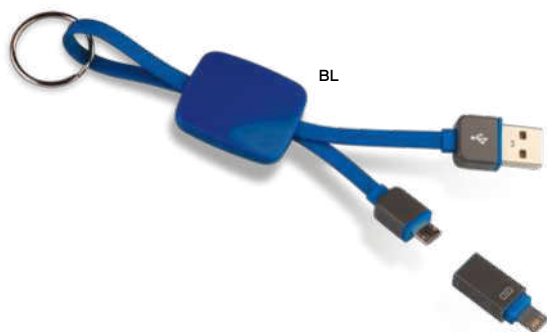

300/50 5,8x4x1,9 cm.

plastica

Linu E14556 € 3,14

STC

CAVETTO 3 IN 1 PER RICARICA
con connettore unico micro USB, lightning e micro USB (tipo C).

500/100

plastica

Chia E14497 € 3,27