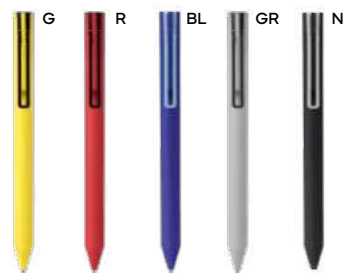

inchiostro gel

Inka B11299 € 0,52

STM

PENNA CON INCHIOSTRO GEL
in plastica rivestita in materiale gommato al tatto, chiusura a scatto e refill nero a inchiostro gel.

1000/100 14,4 cm.

plastica

9 gr.

Write