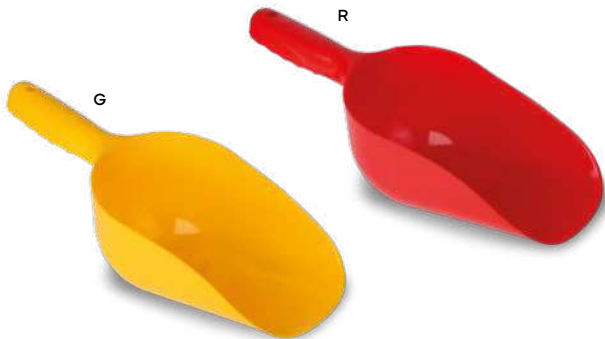

Bauz S26300

€ 1,54

PALETTA IN PLASTICA

STC

100/10 28x8x9,5 cm.

plastica