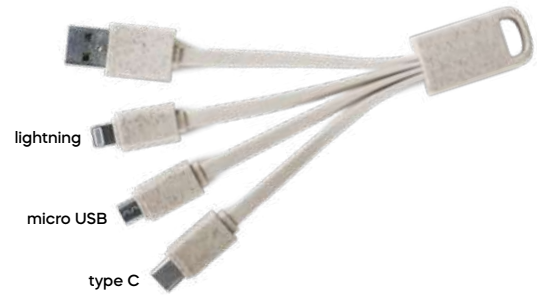

STC1

CAVETTO 2 IN 1 PER RICARICA
con micro USB e connettore lightning.

500/100

plastica

 **bamboo**

**wheat
straw** 

Nico E14584 € 5,49

SL1-STC