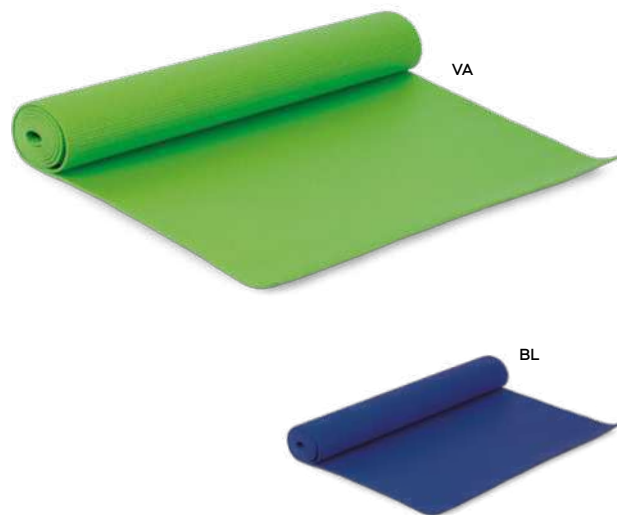

500/10 7,7x8 cm.

EVA

Camp E14238 € 6,41

LAMPADA DA CAMPEGGIO
con 6 led molto luminosi.
Pile fornite.

48/24  Ø 8,7x12,3 cm. (chiusa)
Ø 8,7x18 cm. (aperta)

 plastica/metallo

Cardy S26028 € 24,84

SSC1X