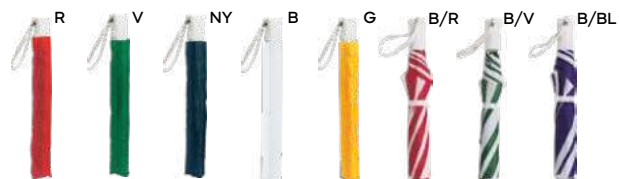

Coperi K18245

€ 6,01

OMBRELLO MINI AUTOMATICO 21"

richiudibile, manico in plastica e asta in metallo. Accessoriato con comoda fodera in nylon e laccio per trasporto, apertura automatica.

48/12 Ø 90x49 cm. - chiuso: 38 cm.

metallo/poliestere-nylon 170T