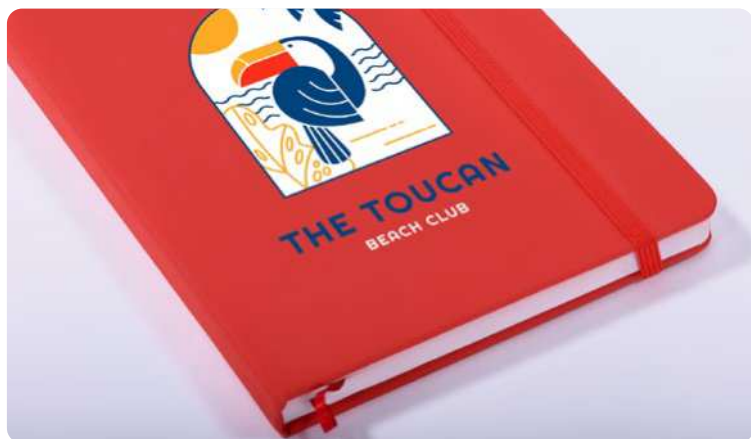

Stampa digitale DIG

Tipologia di stampa diretta in cui i file di stampa vengono trasferiti sul supporto direttamente, senza la presenza di altri media.

La stampa digitale permette di ottenere colori vividi in tutte le tonalità, dettagli nitidi e una resa cromatica eccellente con l'utilizzo di vernici UV.