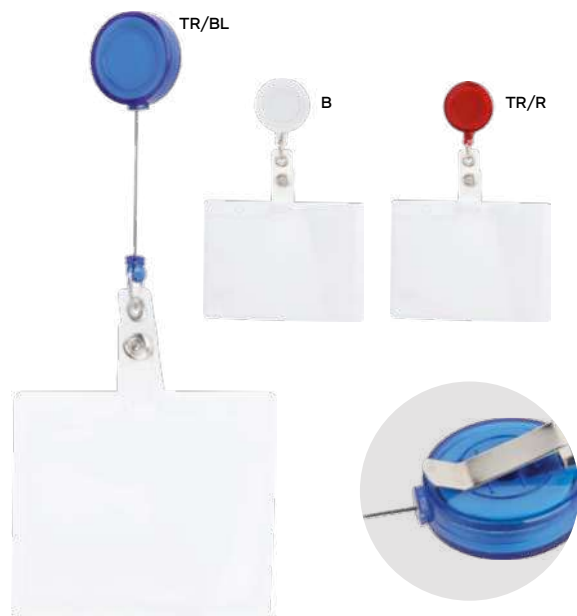

Press E14144

€ 1,02

PORTA BADGE

riavvolgibile, con clip per aggancio alla cinta.

STC1

500/50 taschino: 10,3x7,5 cm.

M plastica/metallo