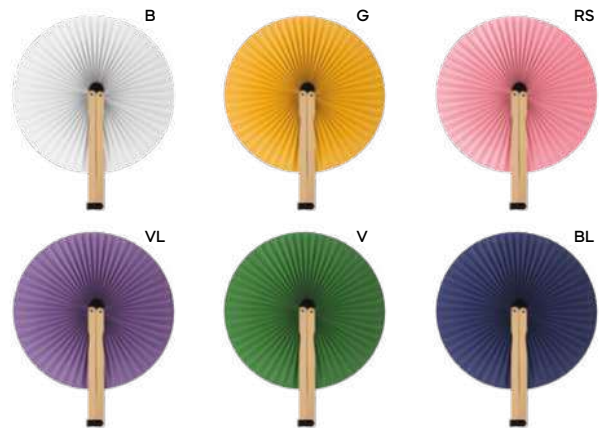

Paros S26043 € 1,70

STC

VENTAGLIO IN CARTA E LEGNO
richiudibile in legno e carta,
lunghezza 14,8 cm. e aperto di
diametro 20 cm.

500/100 Ø 20 cm.

legno/carta