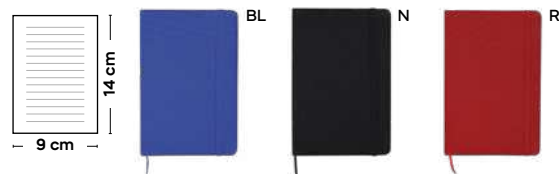

BLOCCO PER APPUNTI IN RPET
blocco per appunti con fogli a righe (80 fogli),
cordino segnalibro, chiusura con elastico.
Copertina in RPET.

 50/25  14x21x1,4 cm.

 carta/RPET

Glos S26502

€ 1,70

SFC

BLOCCO PER APPUNTI IN RPET
blocco per appunti con fogli a righe (80 fogli),
cordino segnalibro, chiusura con elastico.
Copertina in RPET.