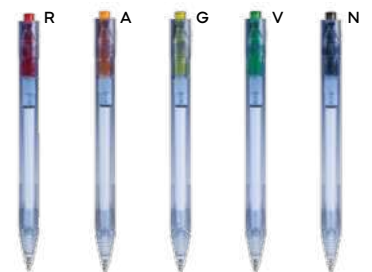

RPET

10 gr.

Stil B11247 € 0,29

ST

PENNA A SFERA IN RPET
chiusura a scatto, refill nero.

1000/100 14,5 cm.

RPET

7 gr.