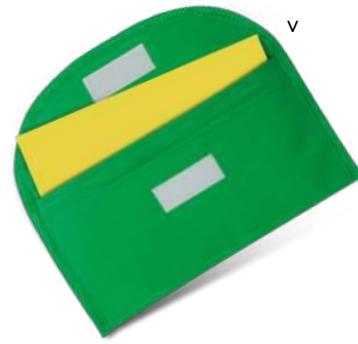

BUSTA PORTA DOCUMENTI
con manico, tasca sul retro in plastica trasparente, chiusura a zip.

100/50 29,5x17,5 cm.

poliestere 600D

Citi Q24402

€ 1,54

SS

BUSTA PORTA DOCUMENTI
con manico e chiusura a zip.

100/50 29,5x19 cm.