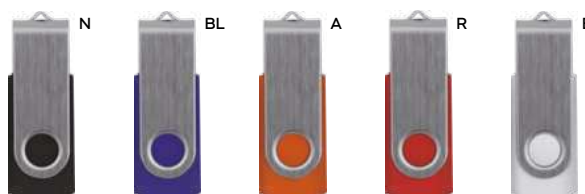

 200/50  7,1x7,1x2,5 cm.

 plastica

Chiavette usb

Soluzioni pratiche e compatte per archiviare e trasferire i tuoi dati in modo rapido e sicuro, sempre a portata di mano.

★ bestseller

VA

3.0

Lumi E14613