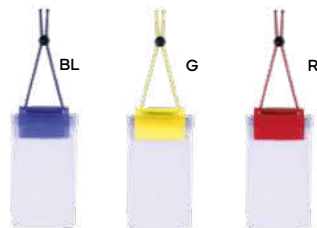

250/50

sughero/paglia di grano+PVC

VA

Wanda Q24428 € 1,05

ASTUCCIO IMPERMEABILE TOUCH SCREEN
appendibile al collo, con fibbia in plastica.

500/100 20x11 cm. (chiuso)
27x11 cm. (aperto)

PVC/poliestere

GR