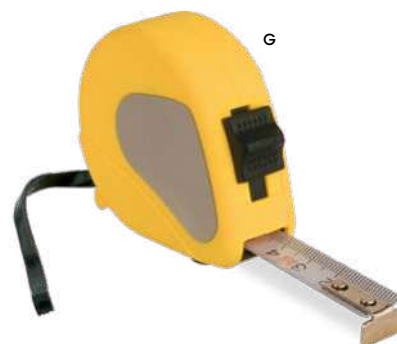

Scale S26204

€ 2,48

FLESSOMETRO DA 3 METRI
con blocco del nastro, riavvolgimento
automatico, clip per cingia e corda per polso.

120/12 7x6,2x3 cm.

plastica