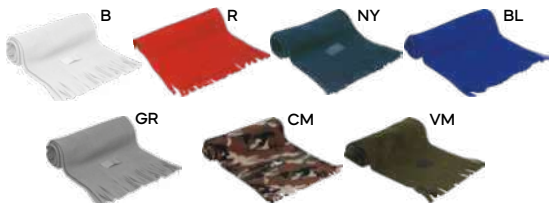

Puno K18001

SCIARPA IN PILE CON TARGHETTA
antipilling con targhetta in nylon (5,5x3 cm).

100/50 145x25 cm circa

pile

220 gr./m²

CM (MIMETICO) € 4,24
ALTRI COLORI € 3,97