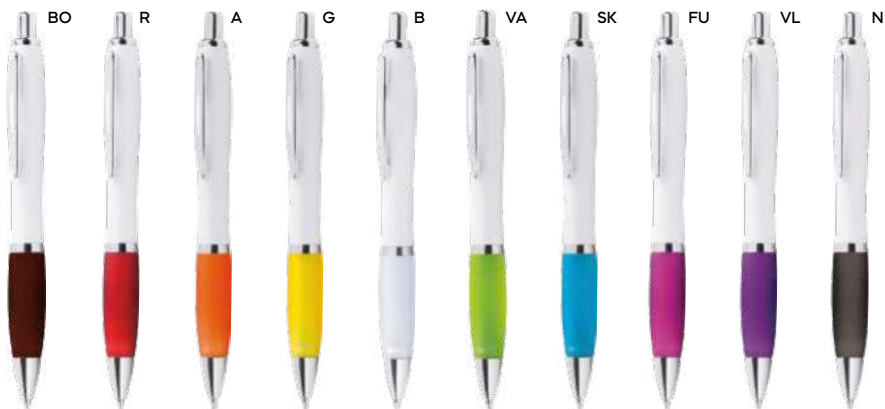

ST-DIG1

Mania B11006

€ 0,21

PENNA A SFERA

in plastica con clip in metallo, chiusura a scatto, refill nero.

1000/100 13,8 cm.

plastica/metallo

12 gr.

★ bestseller