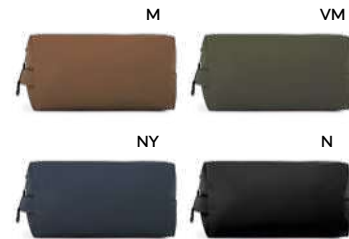

Mimo Q24364

€ 7,82

BEAUTY CASE

internamente foderato in poliestere, scomparto principale con chiusura a zip, con maniglia.

100 24x13x13 cm. - 4L

PU