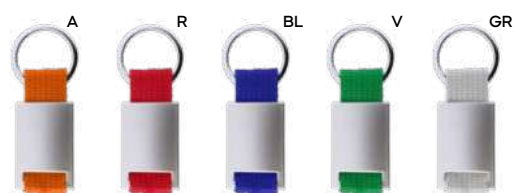

**Tups** E14145

€ 1,36

SL1-SL2

PORTACHIAVI IN METALLO E POLIESTERE
con astuccio in confezione singola.

400/100 9x2,8x0,5 cm.

metallo/poliestere

28 gr.

**Jupe** E14331