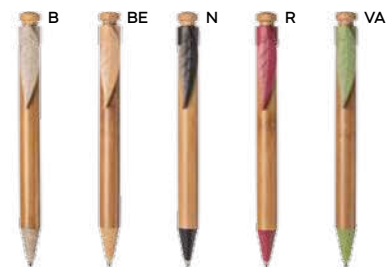

Teyo B11129 € 0,65

SL-STM

PENNA A SFERA
fusto e pulsante in bambù, clip e puntale in paglia di grano e ABS, chiusura a scatto, refill nero.

1000/100 14,3 cm.

bambù/paglia di grano+ABS

10 gr.

**wheat
straw**

bamboo