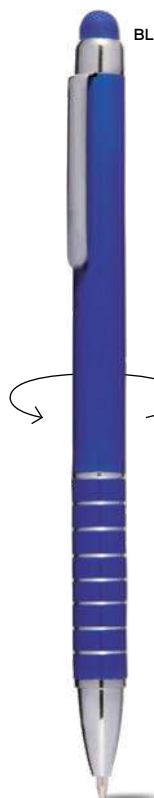

Rili B11168

€ 0,39

ST

MINI PENNA A SFERA CON TOUCH SCREEN
clip in metallo, fusto in plastica, chiusura a rotazione, refill nero.

1000/100 12,5 cm.

M plastica/metallo

7 gr.

tip & touch