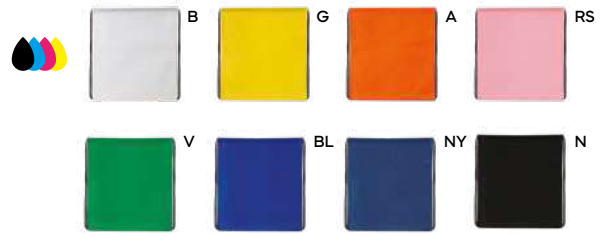

Italo Q24091

€ 1,18

SST-SFT

SACCA IN POLIESTERE CON TRICOLORE ITALIANO

tricolore italiano su un solo lato, con lacci e rinforzi in metallo agli angoli.

250/50 34x43 cm. - 6L

poliestere 210D

Arus Q24022