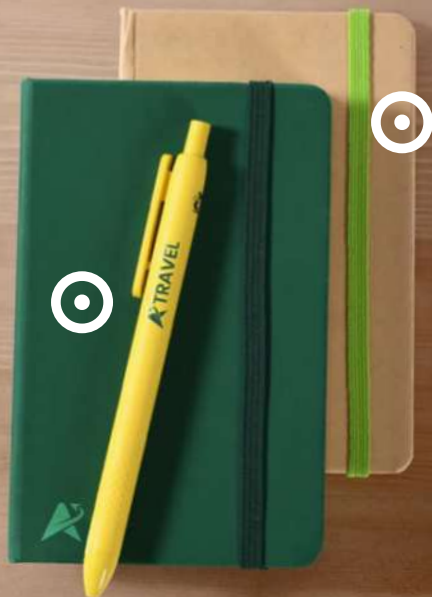

in sughero, paglia di grano e ABS, pulsante in legno, chiusura a scatto, refill nero.

1000/100 13,5 cm.

M sughero/paglia di grano+ABS

5 gr.

Penne in carta riciclata

Penne in carta riciclata, ecologiche e funzionali, ideali per chi cerca un prodotto sostenibile senza rinunciare a performance e design.