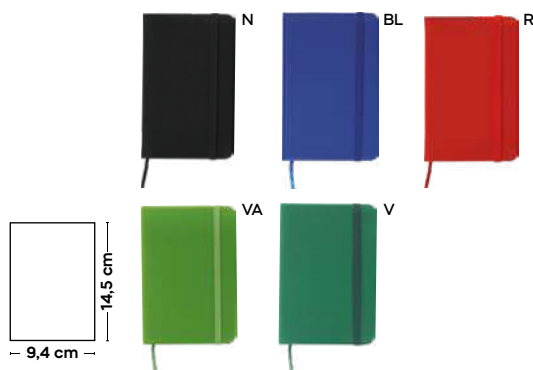

S26465BL

S26464BL

bestseller ★

MINI

A5

Agende colorate!

Con un tocco di colore, queste agende sono ideali per organizzare gli impegni quotidiani con stile. Pratiche e vivaci, offrono una soluzione funzionale per ogni necessità.