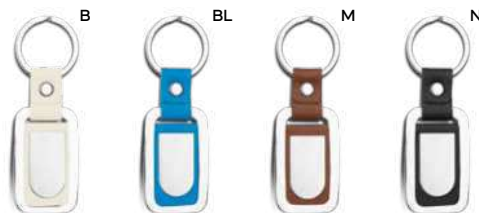

€ 1,91

SL1-SL2

PORTACHIAVI

con astuccio in confezione singola.

400/100 9,2x2,2x0,8 cm.

metallo/PU

GR

Clivy E14245