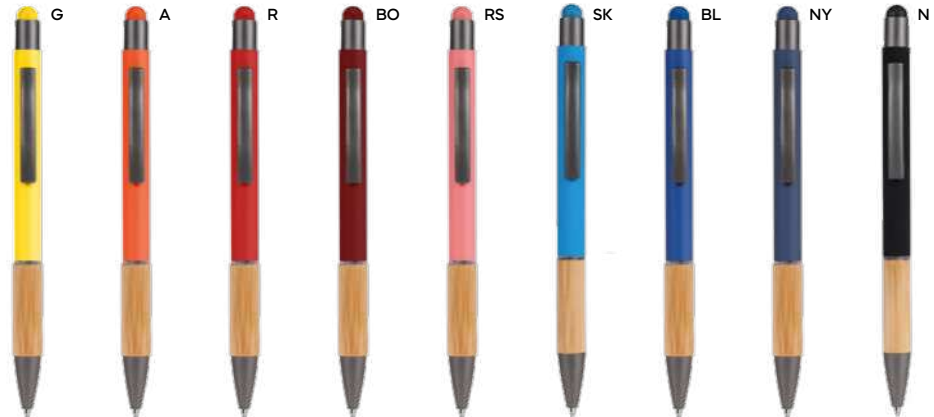

★ bestseller
bamboo

SLL

Nire B11108 € 0,58

PENNA A SFERA CON TOUCH SCREEN

fusto in alluminio rivestito in materiale gommato al tatto, impugnatura in bambù, puntale in plastica e clip in metallo. Personalizzazione solo con incisione laser, il logo inciso sarà di colore silver con effetto a specchio. Chiusura a scatto, refill nero.

500/50 14,5 cm.

M alluminio/bambù/plastica/metallo

15 gr.