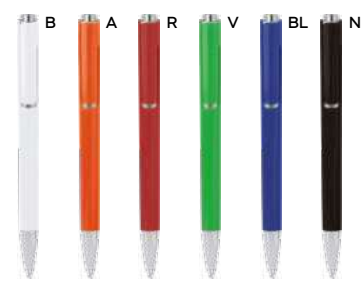

Post B11036

€ 0,34

PENNA A SFERA

con chiusura a scatto, refill nero.

1000/100 14,1 cm.

plastica

9 gr.