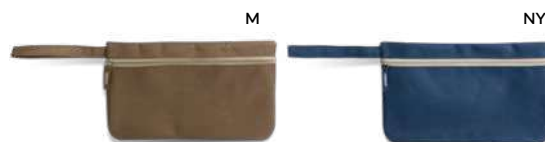

Carry Q24394 € 3,14

BUSTA PORTA DOCUMENTI
in colori melange, con manico, chiusura a zip, tasca sul retro in plastica trasparente.

100/50 28,5x18,5 cm.

poliestere 600D

BE

M

NY

Stage Q24404 € 1,96