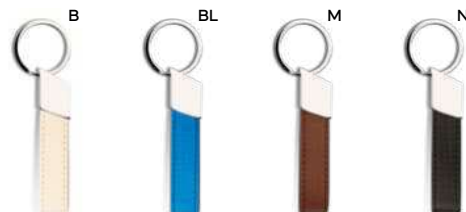

Maro E14244

€ 1,52

SL1

PORTACHIAVI

con astuccio in confezione singola.

400/100 11x1,8x0,8 cm.

metallo/PU