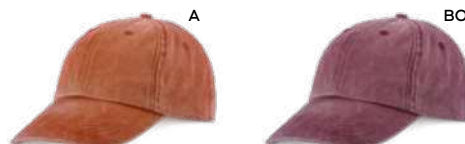

CAPPELLINO 6 PANNELLI IN VELLUTO A COSTE
con elegante design in velluto a coste, visiera
precurvata e chiusura in velcro.

200/50 regolabile con velcro

90% cotone - 10% viscosa

stone

washed

*new

*new

SST-SF