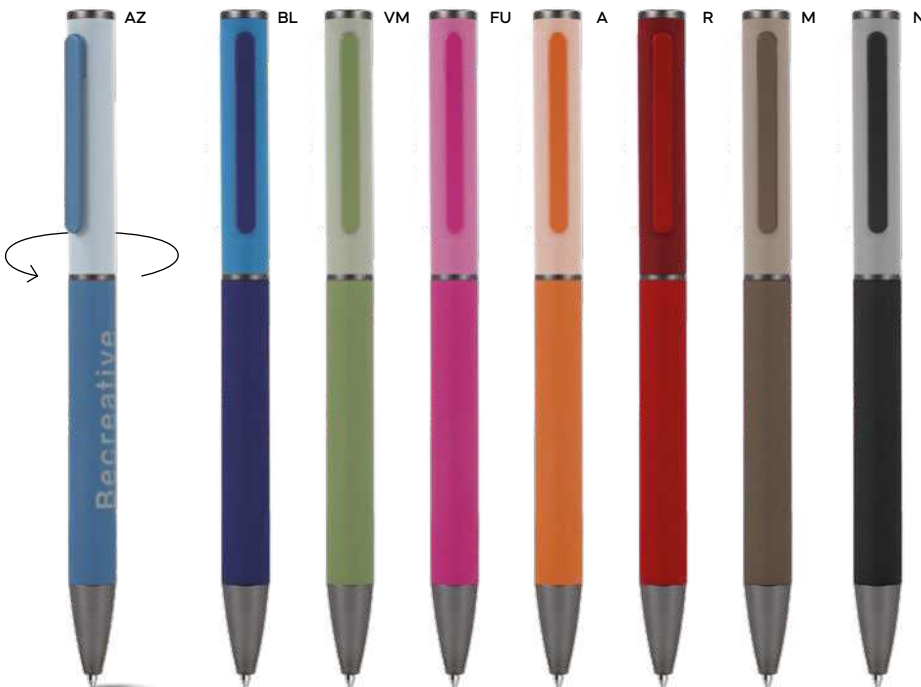

100/50 7,8x14,5x1,4 cm.

plastica

penne	135
set scrittura	177
portapenne & accessori	189
matite & colori	192

S26532
office p.105

S26286
drink p.252

penne

Penne in alluminio

Leggere e resistenti, queste penne sono ideali per chi cerca un prodotto elegante e durevole, perfetto per la personalizzazione del proprio brand.