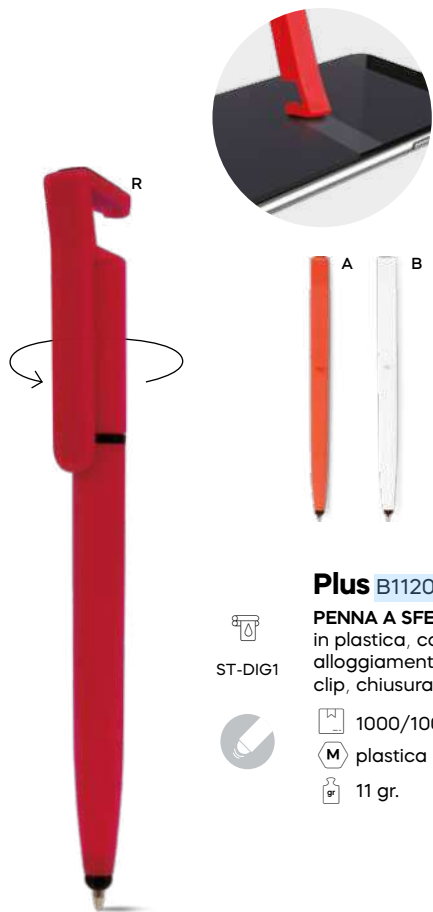

★ **bestseller**

Tiros B11202 € 0,60

PENNA A SFERA A 3 COLORI CON TOUCH SCREEN
in plastica, inchiostri di colore blu, nero e rosso, chiusura a rotazione.

STM

1000/100 14 cm.

plastica

10 gr.

 **bamboo**

Tria B11280 € 0,44

PENNA A SFERA A 3 COLORI CON TOUCH SCREEN
fusto in plastica, impugnatura in bambù, inchiostri di colore blu, nero e rosso, chiusura a scatto.

ST-SL

1000/100 14,7 cm.

plastica/bambù

9 gr.

↖ **3 colori**

tip
&
touch**Plus B11207** € 0,42

ST-DIG1

PENNA A SFERA CON TOUCH SCREEN
in plastica, con pulisci schermo e alloggiamento per smartphone nella clip, chiusura a rotazione, refill nero.

 1000/100  14,7 cm.