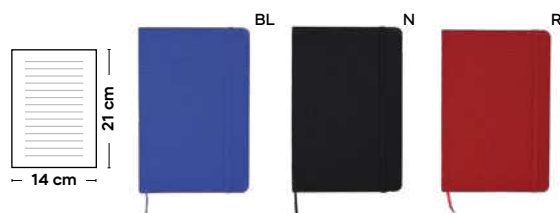

Glom S26503

€ 2,33

SFC

BLOCCO PER APPUNTI IN RPET
blocco per appunti con fogli a righe (80 fogli),
cordino segnalibro, chiusura con elastico.
Copertina in RPET.

50/25 14x21x1,4 cm.

carta/RPET