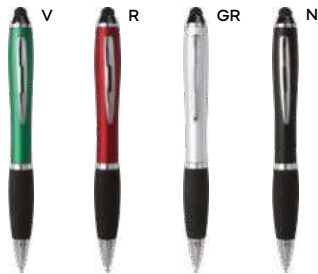

PENNA A SFERA CON TOUCH SCREEN
in plastica con clip in metallo,
chiusura a rotazione, refill nero.

1000/100 13,4 cm.

plastica/metallo

10 gr.

Sari B11193 € 0,29

ST

PENNA A SFERA CON TOUCH SCREEN
in plastica con clip in metallo,
chiusura a rotazione, refill nero.