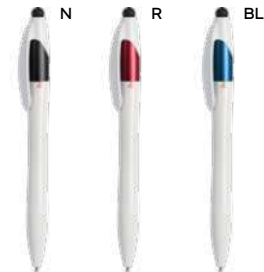

Tiros B11202 € 0,60

PENNA A SFERA A 3 COLORI CON TOUCH SCREEN
in plastica, inchiostri di colore blu, nero e rosso, chiusura a rotazione.

STM

1000/100 14 cm.

plastica

10 gr.

bamboo