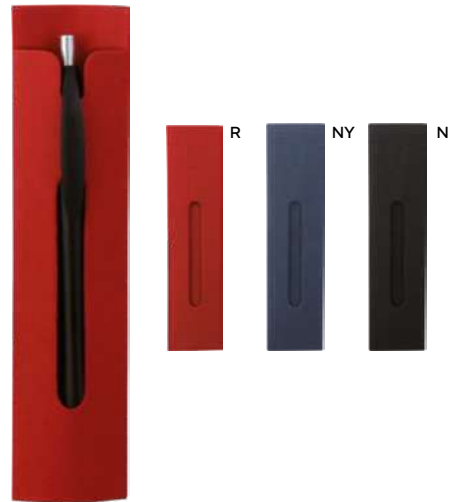

 100/10  9,9x17x2,8 cm.

 alluminio/metallo

Silo T27059 € 1,07

BUSTINA PORTA PENNA IN RPET
a un posto (penna non inclusa).

SS

1000/500/50 15,9x3,5 cm.

M RPET

Lera T27034 € 0,13