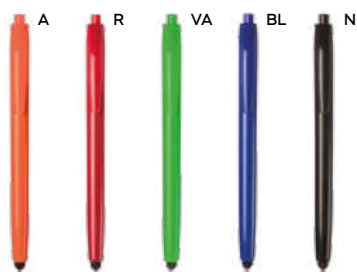

Zavi B11119

€ 0,21

ST

PENNA A SFERA CON TOUCH SCREEN
in plastica, chiusura a scatto, refill nero.

1000/100 13,9 cm.

M plastica

8 gr.

TOUCH