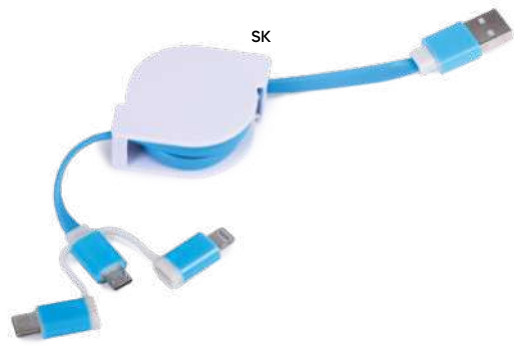

Texa E14579 € 3,14

STC

CAVETTO 3 IN 1 PER RICARICA E TRASFERIMENTO DATI

con connettori lightning, micro USB e micro USB (tipo C). Cavetto riavvolgibile di lunghezza pari a 98 cm. ca.

300/50 5,8x4x1,9 cm.

plastica