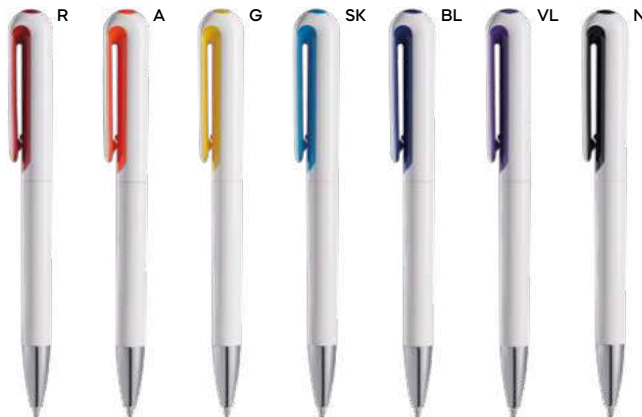

Trac B11235

€ 0,31

ST-DIG1

PENNA A SFERA

con chiusura a rotazione, refill nero.

1000/100 14,2 cm.

plastica

10 gr.