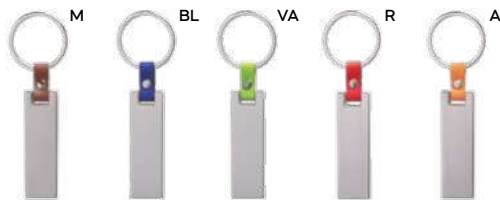

Sabae E14260

€ 1,54

SL1-SL2

PORTACHIAVI

con astuccio in confezione singola.

400/100 9,8x1,8x0,4 cm.

metallo/PU

Clame E14137

€ 2,07

SS-SL1

PORTACHIAVI

con doppio anello ed astuccio in confezione singola.

400/100 11,5x1,7x1 cm.

metallo/PVC