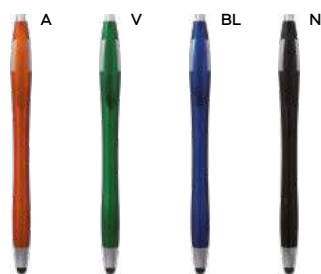

con chiusura a scatto, refill nero.

ST

1000/100 14 cm.

M plastica

5 gr.

Pavi B11197

€ 0,26

PENNA A SFERA CON TOUCH SCREEN
in plastica, chiusura a scatto, refill nero.