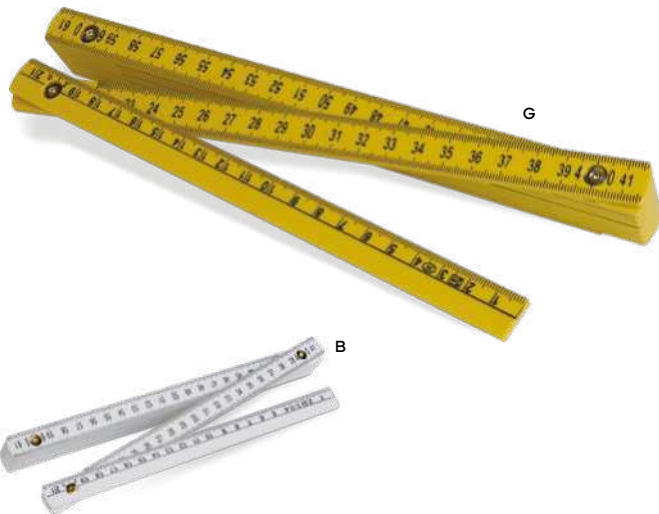

Keyi S26211 € 3,27

SS-DIG

METRO PIEGHEVOLE
2 metri, in plastica.

100/10 23,5x3,4x1,5 cm.
plastica